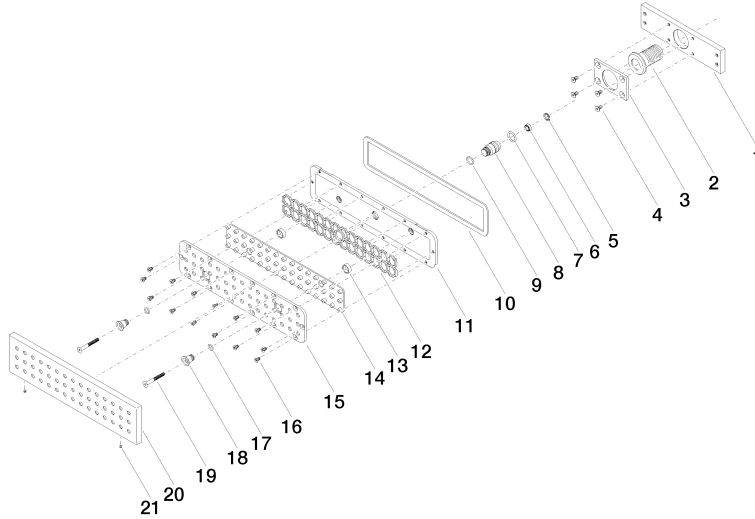

**Benötigtes Zubehör**

**xGRID Montageschiene 555 mm -** 12 360 970 90

36 517 979

mm [inches]

**Durchflussdiagramm**

**Wurfweitendiagramm**

**Zertifikate**

WRAS\_1304001. LGA\_19489.

36 517 979

36 517 979

Ersatzteilstückliste

Nr.	Artikelnummer	Benennung	Verbaumenge	Lieferzeit
1	09 11 02 137 90	Halter	1	2
2	09 24 04 247 20 90	Anschluss	1	2
3	09 11 02 138 90	Platte	1	2
4	09 30 30 116 90	Schraube	4	2
5	09 16 01 016 90	Ring	1	2
6	90 23 01 032 00 90	Durchflussbegrenzer	1	2
7	09 14 10 003 90	Dichtung	1	2
8	09 24 04 248 90	Nippel	1	2
9	09 14 10 042 90	Dichtung	1	2
10	09 14 03 133 90	Dichtung	1	2
11	09 11 02 135-28	Aufnahme	1	-
Ersatzteil nicht mehr bestellbar, bitte bestellen Sie den Nachfolgeartikel				
12	09 17 97 058 90	Halter	1	2
13	09 28 10 142 20 90	Ring	2	2
14	09 12 01 076 90	Einsatz	1	60
15	09 11 02 136-00	Abdeckung	1	60
16	09 30 30 163 90	Schraube	14	2
17	09 14 10 132 90	Dichtung	2	2
18	09 24 04 249-28	Nippel	2	-
Ersatzteil nicht mehr bestellbar, bitte bestellen Sie den Nachfolgeartikel				
19	09 30 30 164 90	Schraube	2	2
20	09 27 99 001-28	Rosette	1	20
21	09 31 11 006 90	Stift	2	2