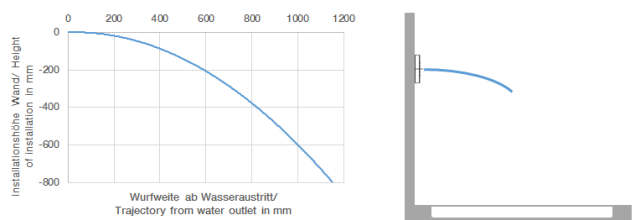

**Benötigtes Zubehör**

**xGRID Montageschiene 555 mm -** 12 360 970 90

36 517 979

mm [inches]

**Durchflussdiagramm**

**Wurfweitendiagramm**

**Zertifikate**

WRAS\_1304001. LGA\_19489.